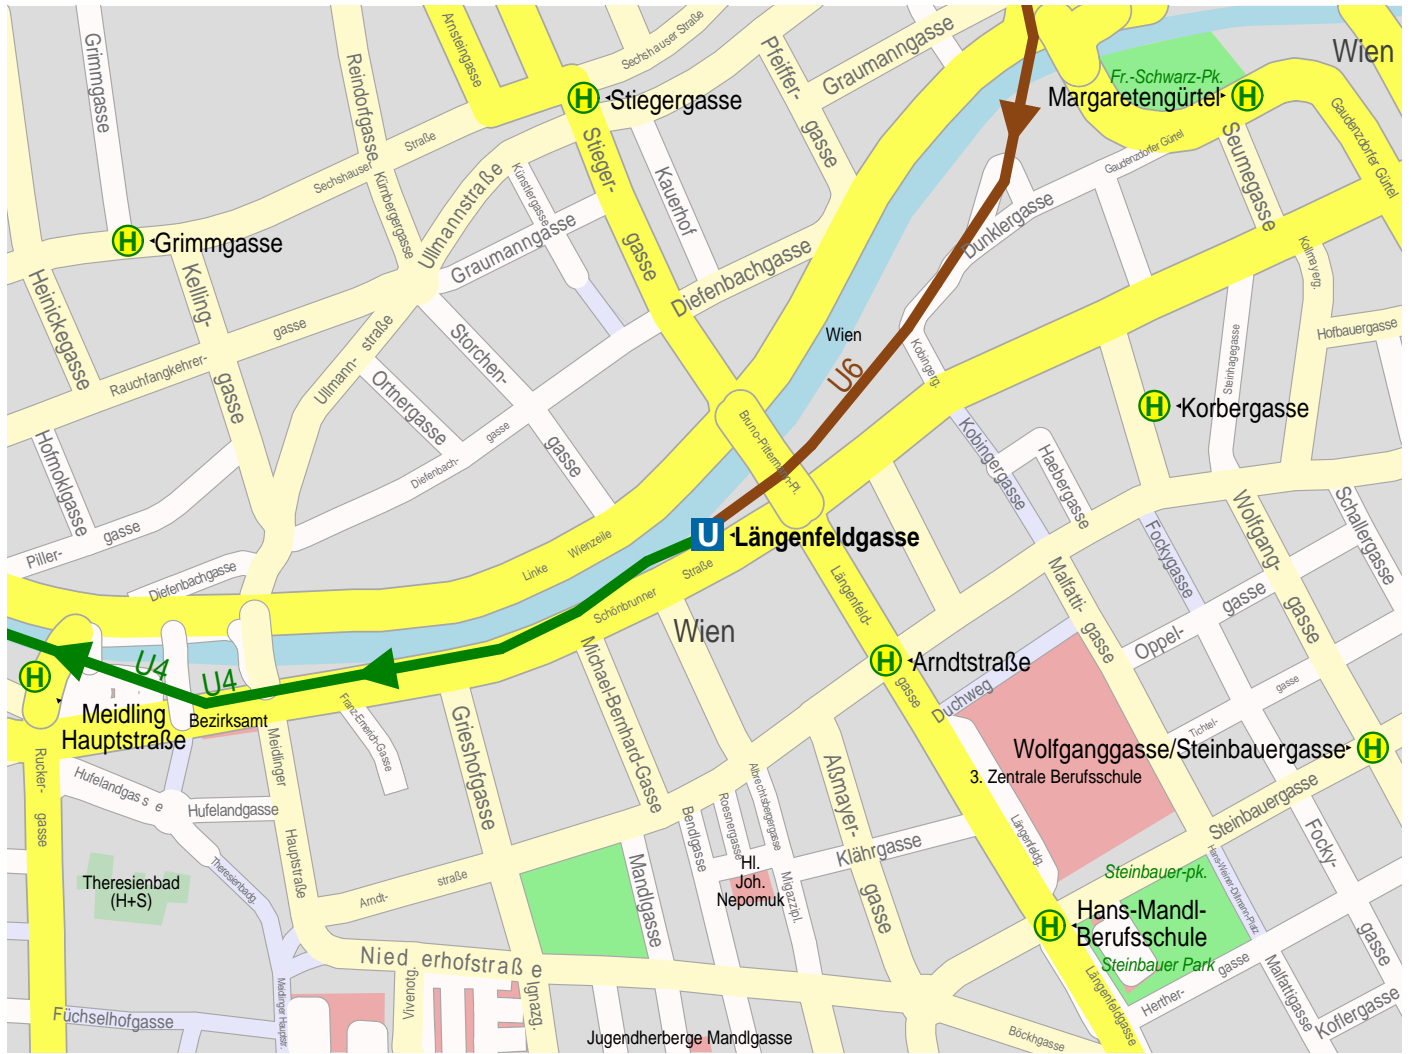

Area Map: Längenfeldgasse

© Teleatlas

- U-Bahn
- U-Bahn
- U-Bahn
- Stop

1. U-Bahn U6 from Wien Westbahnhof to Längenfeldgasse
2. U-Bahn U4 from Längenfeldgasse to Hietzing