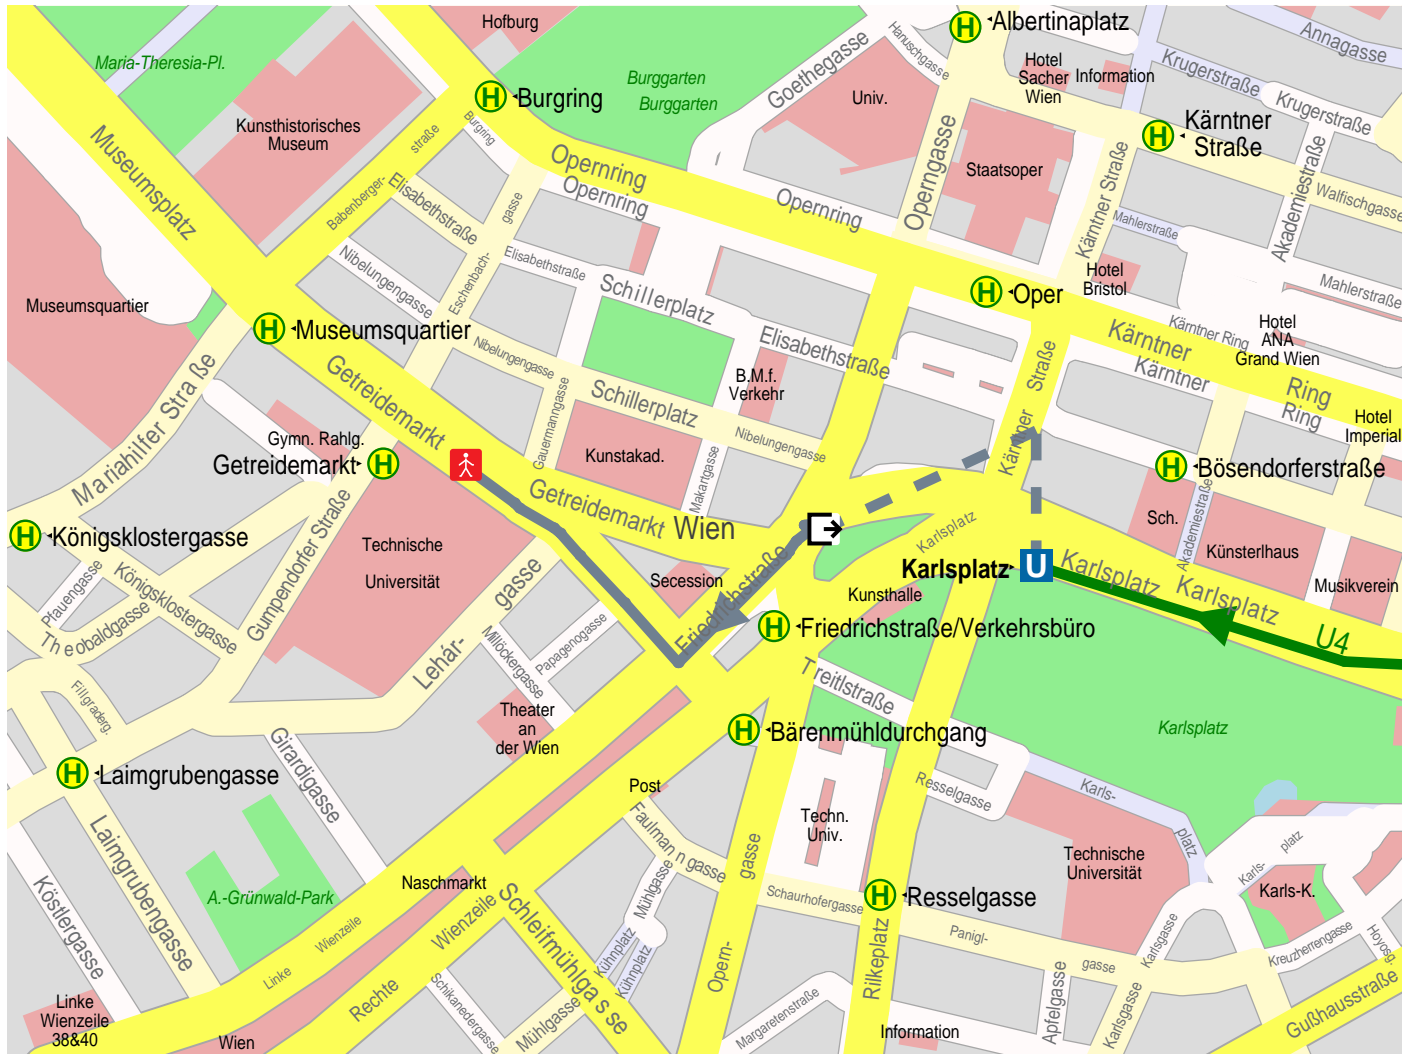

Weg von Haltestelle Karlsplatz nach Wien Getreidemarkt 9.

© Teleatlas

- Fußweg
- U-Bahn
- U-Bahn
- Ausgang
- Ende Fußweg
- Haltestelle

1.	Start Haltestelle Karlsplatz.	
2.	Operngasse	10 m
3.	links	Friedrichstraße 150 m 160 m
4.	rechts	Getreidemarkt 220 m 380 m
5.	Ankunft Wien Getreidemarkt 9.	